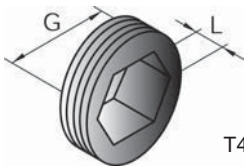

Repuestos

Spare parts

LCOP...

Ø Referencia
Order Nr.

36	LERM16
60	LERM20

LERM...

Referencia
Order Nr.

ER16	LERM16
ER20	LERM20
ER25	LERM25

LALL...

Ø Referencia
Order Nr.

ALLEN 6	LALL06
---------	--------

T4...

Referencia
Order Nr.

	G	L
T410004	M-10x1	4
T412005	M-12x1	5
T414006	M-14x1	6
T420008	M-20x1	8
T425009	M-25x1	9
T430009	M-30x1	9

T3...

Referencia
Order Nr.